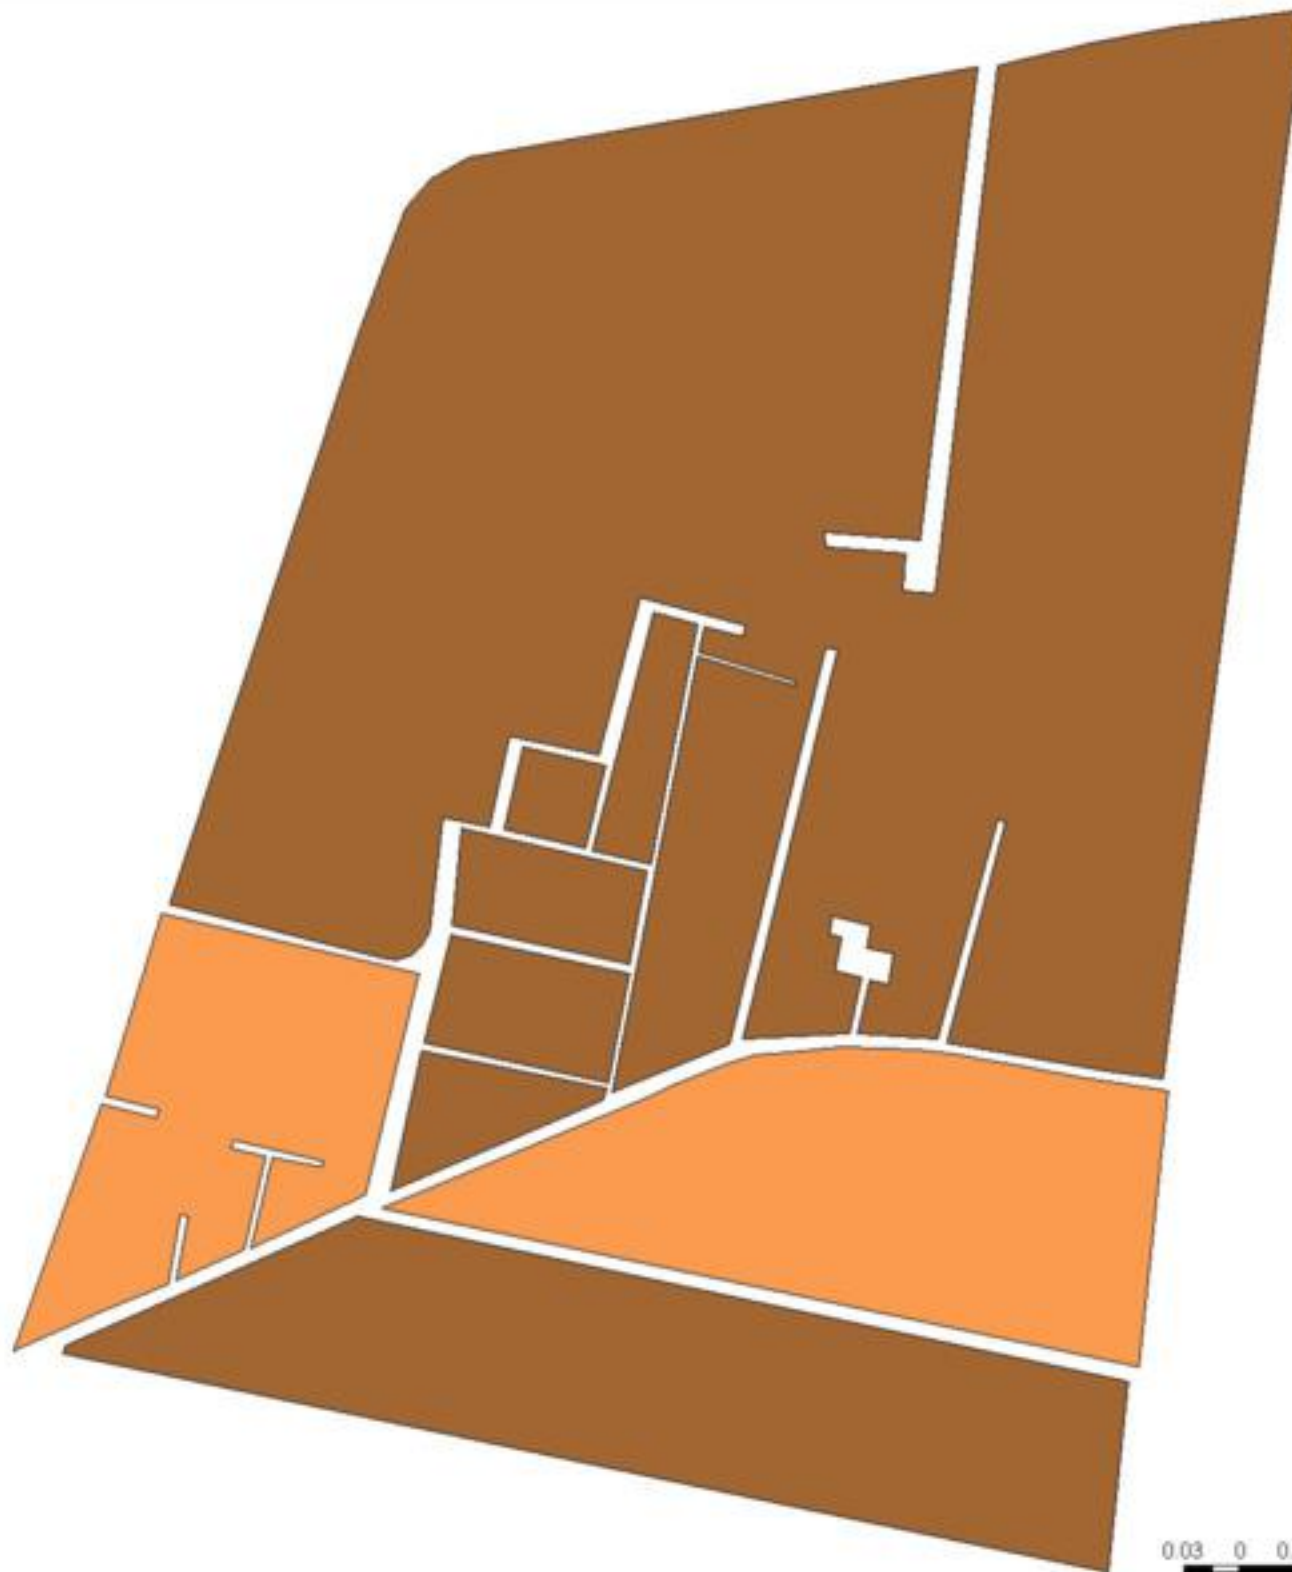

**EVALUA DF**  
Consejo de Evaluación del  
Desarrollo Social del  
Distrito Federal

### ÍNDICE DE DESARROLLO SOCIAL

Delegación: Azcapotzalco  
Colonia: Santo Tomás  
Grado de desarrollo: Bajo

#### Grado de Desarrollo Social

-  Muy bajo
-  Bajo
-  Medio
-  Alto
-  Sin dato

0.03 0 0.03 0.06 Kilómetros

Fuente: Elaboración propia con datos de Seduvi e INEGI